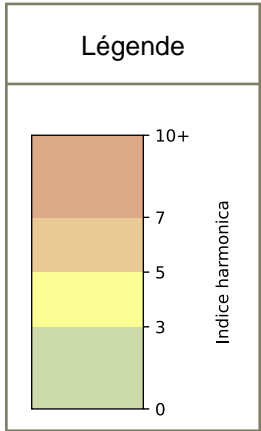

SYNTHÈSE DES SITES SUR LA SEMAINE
Par Indice Harmonica nocturne [22h-06h] décroissant

	Nuit du lundi 19/08/2024 au mardi 20/08/2024	Nuit du mardi 20/08/2024 au mercredi 21/08/2024	Nuit du mercredi 21/08/2024 au jeudi 22/08/2024	Nuit du jeudi 22/08/2024 au vendredi 23/08/2024	Nuit du vendredi 23/08/2024 au samedi 24/08/2024	Nuit du samedi 24/08/2024 au dimanche 25/08/2024	Nuit du dimanche 25/08/2024 au lundi 26/08/2024
1	ENESCO (6,2)	ENESCO (6,2)	ENESCO (6,4)	ENESCO (6,4)	ENESCO (6,6)	ENESCO (6,5)	ENESCO (6,4)
2	TRUDAINE (5,5)	TRUDAINE (5,7)	TRUDAINE (6,1)	TRUDAINE (6,2)	TRUDAINE (6,2)	TRUDAINE (6,3)	TRUDAINE (5,8)

	22h-00h	00h-02h	02h-04h	04h-06h	Total nuit (22h-06h)
Nuit du lundi 19/08/2024 au mardi 20/08/2024	5,8 57,6 dB(A)	5,8 55,5 dB(A)	5,0 52,3 dB(A)	5,4 54,4 dB(A)	5,5 55,4 dB(A)
Nuit du mardi 20/08/2024 au mercredi 21/08/2024	6,1 58,6 dB(A)	5,8 57,4 dB(A)	5,6 54,9 dB(A)	5,4 54,3 dB(A)	5,7 56,7 dB(A)
Nuit du mercredi 21/08/2024 au jeudi 22/08/2024	6,6 62,2 dB(A)	6,1 57,4 dB(A)	5,5 53,8 dB(A)	6,1 56,6 dB(A)	6,1 58,6 dB(A)
Nuit du jeudi 22/08/2024 au vendredi 23/08/2024	7,1 64,4 dB(A)	6,5 61,2 dB(A)	5,5 54,8 dB(A)	5,8 57,0 dB(A)	6,2 60,8 dB(A)
Nuit du vendredi 23/08/2024 au samedi 24/08/2024	6,9 63,1 dB(A)	6,3 59,9 dB(A)	6,0 56,9 dB(A)	5,5 54,6 dB(A)	6,2 59,8 dB(A)
Nuit du samedi 24/08/2024 au dimanche 25/08/2024	7,1 64,5 dB(A)	7,1 64,5 dB(A)	5,8 57,6 dB(A)	5,1 53,4 dB(A)	6,3 62,1 dB(A)
Nuit du dimanche 25/08/2024 au lundi 26/08/2024	6,2 58,6 dB(A)	6,2 58,3 dB(A)	5,4 53,9 dB(A)	5,4 53,6 dB(A)	5,8 56,7 dB(A)