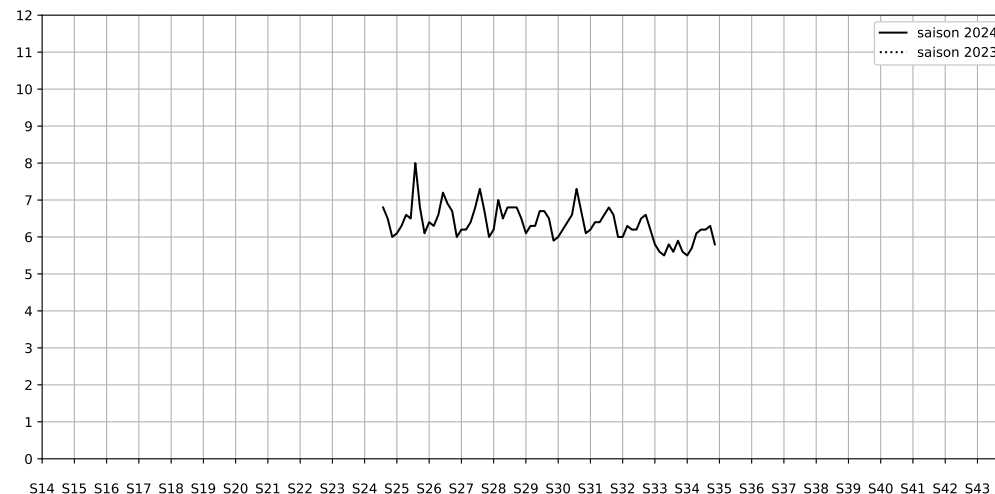

Légende

Indice Harmonica

Niveau sonore LAeq en dB(A)

26 avenue Trudaine - 75009 Paris

Indice Harmonica Nuit [22h-06h]
Comparaison avec saison précédente à jour équivalent

	22h-00h	00h-02h	02h-04h	04h-06h	Total nuit (22h-06h)
Nuit du lundi 19/08/2024 au mardi 20/08/2024	6,8	6,4	5,6	6,0	6,2
	61,7 dB(A)	58,3 dB(A)	54,8 dB(A)	56,4 dB(A)	58,6 dB(A)
Nuit du mardi 20/08/2024 au mercredi 21/08/2024	6,8	6,4	6,4	5,4	6,2
	62,3 dB(A)	59,6 dB(A)	59,2 dB(A)	53,7 dB(A)	59,6 dB(A)
Nuit du mercredi 21/08/2024 au jeudi 22/08/2024	6,8	6,7	5,9	6,2	6,4
	62,0 dB(A)	60,3 dB(A)	56,2 dB(A)	57,1 dB(A)	59,5 dB(A)
Nuit du jeudi 22/08/2024 au vendredi 23/08/2024	7,0	6,6	6,0	6,0	6,4
	63,4 dB(A)	60,7 dB(A)	56,4 dB(A)	56,3 dB(A)	60,2 dB(A)
Nuit du vendredi 23/08/2024 au samedi 24/08/2024	7,2	7,2	6,2	6,0	6,6
	64,5 dB(A)	64,1 dB(A)	58,3 dB(A)	56,5 dB(A)	62,1 dB(A)
Nuit du samedi 24/08/2024 au dimanche 25/08/2024	7,0	6,8	6,4	5,8	6,5
	63,3 dB(A)	61,5 dB(A)	58,4 dB(A)	55,6 dB(A)	60,6 dB(A)
Nuit du dimanche 25/08/2024 au lundi 26/08/2024	6,6	7,0	6,0	5,9	6,4
	60,0 dB(A)	61,8 dB(A)	56,2 dB(A)	55,5 dB(A)	59,2 dB(A)

Légende

Indice Harmonica

Niveau sonore LAeq en dB(A)

Place Georges Enesco - 75009 Paris

Indice Harmonica Nuit [22h-06h]
Comparaison avec saison précédente à jour équivalent